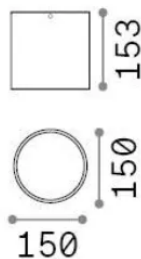

Información de la fuente

Fuente integrada	-
Fuente reemplazable	No
Poder	GU10 max 1 x 20 W
Emisiones	-
Consumo máximo	-