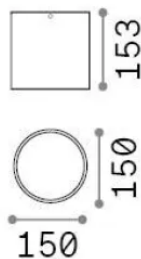

Información de la fuente

Fuente integrada	-
Fuente reemplazable	No
Poder	GU10 max 1 x 20 W
Emisiones	-
Consumo máximo	-