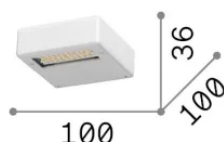

Información general

Interior - Lámpara de pared

Ean	8021696354545
Artículo	TAB AP BIANCO
Instalación	Lámpara de pared
Garantía	5 years
Peso bruto	0.32 kg
Volumen	0.000583 m ³

Información técnica

Peso neto	0.3 kg
Clase de aislamiento	II
Índice de protección	IP20
Cumplimiento	-
Temperatura de funcionamiento	-
Dimmer	Non-dimmable
Salida de potencia	220-240 V AC
Fuente de alimentación	-

Información de la fuente

Fuente integrada	-
Fuente reemplazable	No
Poder	LED 24 W
Emisiones	-
Consumo máximo	-
Características LED	LED SMD
CCT LED	3000 K
Duración LED (t. 25°C)	30 h
CRI	> 90
SDCM	3
Ángulo del haz de luz	120°
Flujo del haz de luz	2450 lm
Bombilla incluida	1
Recomendar bombilla	LED INTEGRATO 2450Lm 3000K