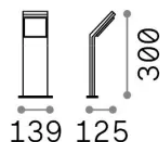

Información general

Exterior - Lámparas de suelo

Ean	8021696369662
Artículo	STYLE PT H030 NERO 3000K
Instalación	Lámparas de suelo
Garantía	5 years
Peso bruto	0.92 kg
Volumen	0.007442 m ³

Información técnica

Peso neto	0.62 kg
Clase de aislamiento	I
Índice de protección	IP54
Cumplimiento	-
Temperatura de funcionamiento	-
Dimmer	Non-dimmable
Salida de potencia	100-240 V AC
Fuente de alimentación	-

Información de la fuente

Fuente integrada	-
Fuente reemplazable	No
Poder	8,5 W
Emisiones	-
Consumo máximo	-
Características LED	LED SMD
CCT LED	3000 K
Duración LED (t. 25°C)	30 h
CRI	> 90
SDCM	3
Ángulo del haz de luz	120°
Flujo del haz de luz	950 lm
Luz útil	-