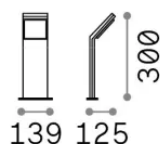

Información general

Exterior - Lámparas de suelo

| | |
|--------------------|----------------------------|
| Ean | 8021696369624 |
| Artículo | STYLE PT H030 COFFEE 3000K |
| Instalación | Lámparas de suelo |
| Garantía | 5 years |
| Peso bruto | 0.92 kg |
| Volumen | 0.007442 m ³ |

Información técnica

| | |
|--------------------------------------|--------------|
| Peso neto | 0.62 kg |
| Clase de aislamiento | I |
| Índice de protección | IP54 |
| Cumplimiento | - |
| Temperatura de funcionamiento | - |
| Dimmer | Non-dimmable |
| Salida de potencia | 100-240 V AC |
| Fuente de alimentación | - |

Información de la fuente

| | |
|-------------------------------|---------|
| Fuente integrada | - |
| Fuente reemplazable | No |
| Poder | 8,5 W |
| Emisiones | - |
| Consumo máximo | - |
| Características LED | LED SMD |
| CCT LED | 3000 K |
| Duración LED (t. 25°C) | 30 h |
| CRI | > 90 |
| SDCM | 3 |
| Ángulo del haz de luz | 120° |
| Flujo del haz de luz | 950 lm |
| Luz útil | - |