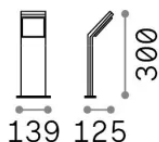

Información general

Exterior - Lámparas de suelo

Ean	8021696369594
Artículo	STYLE PT H030 BIANCO 3000K
Instalación	Lámparas de suelo
Garantía	5 years
Peso bruto	0.92 kg
Volumen	0.007442 m ³

Información técnica

Peso neto	0.62 kg
Clase de aislamiento	I
Índice de protección	IP54
Cumplimiento	-
Temperatura de funcionamiento	-
Dimmer	Non-dimmable
Salida de potencia	100-240 V AC
Fuente de alimentación	-

Información de la fuente

Fuente integrada	-
Fuente reemplazable	No
Poder	8,5 W
Emisiones	-
Consumo máximo	-
Características LED	LED SMD
CCT LED	3000 K
Duración LED (t. 25°C)	30 h
CRI	> 90
SDCM	3
Ángulo del haz de luz	120°
Flujo del haz de luz	950 lm
Luz útil	-