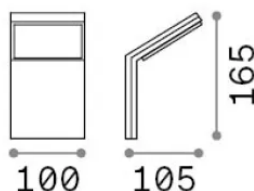

Información general

Exterior - Lámpara de pared

Ean	8021696221502
Artículo	STYLE AP BIANCO 4000K
Instalación	Lámpara de pared
Garantía	5 years
Peso bruto	0.48 kg
Volumen	0.00176 m ³

Información técnica

Peso neto	0.39 kg
Clase de aislamiento	I
Índice de protección	IP54
Cumplimiento	CE
Temperatura de funcionamiento	-15° ~ +45 °C
Dimmer	Non-dimmable, On-Off
Salida de potencia	100-240 V AC 50/60 Hz
Fuente de alimentación	In-built, included Replaceable (by qualified operators only), electronic
Resistencia de carga	IK06

Información de la fuente

Fuente integrada	Integrated LED module
Fuente reemplazable	No
Poder	8,5 W
Emisiones	Direct
Consumo máximo	max 8,5 W
Características LED	LED SMD
CCT LED	4000 K
Duración LED (t. 25°C)	30000 h
CRI	> 90
SDCM	3
Ángulo del haz de luz	120°
Flujo del haz de luz	1050 lm
Luz útil	820 lm