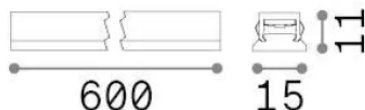

Información general

Técnico - Sistemas

Ean	8021696345093
Artículo	STICK WIDE 12W 2700K NERO
Instalación	Sistemas
Garantía	5 years
Peso bruto	0.17 kg
Volumen	0.00048 m ³

Información técnica

Peso neto	0.04 kg
Clase de aislamiento	III
Índice de protección	IP20
Cumplimiento	CE
Temperatura de funcionamiento	0° ~ +40 °C
Dimmer	1, PWM dimming
Salida de potencia	48 V DC
Fuente de alimentación	Required, remoted, not included NO
Accesorios incluidos	Stick profile

Información de la fuente

Fuente integrada	Integrated LED module
Fuente reemplazable	No
Poder	12 W
Emisiones	Direct
Consumo máximo	max 12 W
Características LED	LED SMD BRIDGELUX
CCT LED	2700 K
Duración LED (t. 25°C)	50000 h
CRI	> 90
SDCM	3
Ángulo del haz de luz	110°
Flujo del haz de luz	1150 lm
Luz útil	460 lm
Riesgo fotobiológico	EXEMPT
Energía de reserva	< 0.50 W