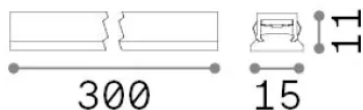

Información de la fuente

Fuente integrada	-
Fuente reemplazable	No
Poder	6 W
Emisiones	-
Consumo máximo	-
Características LED	LED SMD BRIDGELUX
CCT LED	3000 K
Duración LED (t. 25°C)	50 h
CRI	> 90
SDCM	3
Ángulo del haz de luz	110°
Flujo del haz de luz	530 lm
Luz útil	-