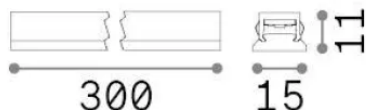

### Técnico - Sistemas

<b>Ean</b>	8021696345086
<b>Artículo</b>	STICK WIDE 06W 2700K NERO
<b>Instalación</b>	Sistemas
<b>Garantía</b>	5 years
<b>Peso bruto</b>	0.11 kg
<b>Volumen</b>	0.000244 m <sup>3</sup>

## Información técnica

<b>Peso neto</b>	0.02 kg
<b>Clase de aislamiento</b>	III
<b>Índice de protección</b>	IP20
<b>Cumplimiento</b>	-
<b>Temperatura de funcionamiento</b>	-
<b>Dimmer</b>	1
<b>Salida de potencia</b>	48 V DC
<b>Fuente de alimentación</b>	-