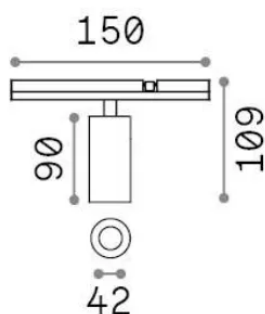

Información general

Técnico - Sistemas

Ean	8021696343518
Artículo	STICK SPOT SINGLE 10W 3000K NERO
Instalación	Sistemas
Garantía	5 years
Peso bruto	0.3 kg
Volumen	0.000748 m³

Información técnica

Peso neto	0.18 kg
Clase de aislamiento	III
Índice de protección	IP20
Cumplimiento	CE
Temperatura de funcionamiento	0° ~ +40 °C
Dimmer	1, PWM dimming
Salida de potencia	48 V DC
Fuente de alimentación	Required, remoted, not included NO
Accesorios incluidos	Stick profile

Información de la fuente

Fuente integrada	Integrated LED module
Fuente reemplazable	No
Poder	10 W
Emisiones	Direct
Consumo máximo	max 10 W
Características LED	LED COB BRIDGELUX
CCT LED	3000 K
Duración LED (t. 25°C)	50000 h
CRI	> 90
SDCM	3
Ángulo del haz de luz	36°
Flujo del haz de luz	860 lm
Luz útil	690 lm
Riesgo fotobiológico	1
Energía de reserva	< 0.50 W