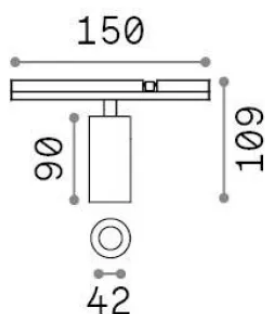

Información general

Técnico - Sistemas

Ean	8021696345079
Artículo	STICK SPOT SINGLE 10W 2700K NERO
Instalación	Sistemas
Garantía	5 years
Peso bruto	0.3 kg
Volumen	0.000748 m ³

Información técnica

Peso neto	0.18 kg
Clase de aislamiento	III
Índice de protección	IP20
Cumplimiento	-
Temperatura de funcionamiento	-
Dimmer	1
Salida de potencia	48 V DC
Fuente de alimentación	-

Información de la fuente

Fuente integrada	-
Fuente reemplazable	No
Poder	10 W
Emisiones	-
Consumo máximo	-
Características LED	LED COB BRIDGELUX
CCT LED	2700 K
Duración LED (t. 25°C)	50 h
CRI	> 90
SDCM	3
Ángulo del haz de luz	36°
Flujo del haz de luz	840 lm
Luz útil	-