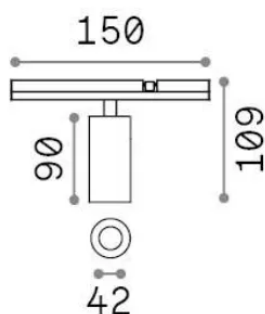

Información general

Técnico - Sistemas

Ean	8021696345062
Artículo	STICK SPOT SINGLE 07W 2700K NERO
Instalación	Sistemas
Garantía	5 years
Peso bruto	0.3 kg
Volumen	0.00072 m ³

Información técnica

Peso neto	0.18 kg
Clase de aislamiento	III
Índice de protección	IP20
Cumplimiento	CE
Temperatura de funcionamiento	0° ~ +40 °C
Dimmer	1, PWM dimming
Salida de potencia	48 V DC
Fuente de alimentación	Required, remoted, not included NO
Accesorios incluidos	Stick profile

Información de la fuente

Fuente integrada	Integrated LED module
Fuente reemplazable	No
Poder	7 W
Emisiones	Direct
Consumo máximo	max 7 W
Características LED	LED COB BRIDGELUX
CCT LED	2700 K
Duración LED (t. 25°C)	50000 h
CRI	> 90
SDCM	3
Ángulo del haz de luz	36°
Flujo del haz de luz	600 lm
Luz útil	520 lm
Riesgo fotobiológico	1
Energía de reserva	< 0.50 W