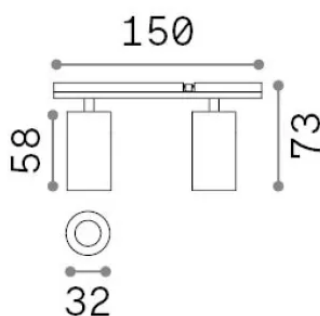

Información general

Técnico - Sistemas

Ean	8021696329536
Artículo	STICK SPOT DOUBLE 10W 3000K NERO
Instalación	Sistemas
Garantía	5 years
Peso bruto	0.23 kg
Volumen	0.00057 m ³

Información técnica

Peso neto	0.19 kg
Clase de aislamiento	III
Índice de protección	IP20
Cumplimiento	-
Temperatura de funcionamiento	-
Dimmer	1
Salida de potencia	48 V DC
Fuente de alimentación	-

Información de la fuente

Fuente integrada	-
Fuente reemplazable	No
Poder	10 W
Emisiones	-
Consumo máximo	-
Características LED	LED COB BRIDGELUX
CCT LED	3000 K
Duración LED (t. 25°C)	50 h
CRI	> 90
SDCM	3
Ángulo del haz de luz	30°
Flujo del haz de luz	800 lm
Luz útil	-