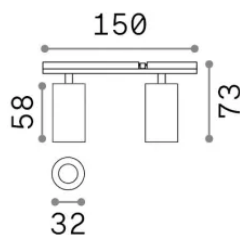

Información general

Técnico - Sistemas

Ean	8021696369969
Artículo	STICK SPOT DOUBLE 10W 3000K BIANCO
Instalación	Sistemas
Garantía	5 years
Peso bruto	0.2 kg
Volumen	0.00057 m ³

Información técnica

Peso neto	0.1 kg
Clase de aislamiento	III
Índice de protección	IP20
Cumplimiento	-
Temperatura de funcionamiento	-
Dimmer	1
Salida de potencia	48 V DC
Fuente de alimentación	-

Información de la fuente

Fuente integrada	-
Fuente reemplazable	No
Poder	10 W
Emisiones	-
Consumo máximo	-
Características LED	LED COB BRIDGELUX
CCT LED	3000 K
Duración LED (t. 25°C)	50 h
CRI	> 90
Ángulo del haz de luz	30°
Flujo del haz de luz	800 lm
Luz útil	-