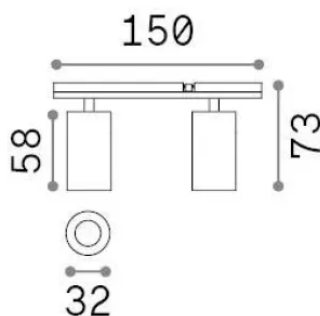

Información general

Técnico - Sistemas

Ean	8021696345031
Artículo	STICK SPOT DOUBLE 10W 2700K NERO
Instalación	Sistemas
Garantía	5 years
Peso bruto	0.2 kg
Volumen	0.00057 m³

Información técnica

Peso neto	0.1 kg
Clase de aislamiento	III
Índice de protección	IP20
Cumplimiento	CE
Temperatura de funcionamiento	0° ~ +40 °C
Dimmer	1, PWM dimming
Salida de potencia	48 V DC
Fuente de alimentación	Required, remoted, not included NO
Accesorios incluidos	Stick profile

Información de la fuente

Fuente integrada	Integrated LED module
Fuente reemplazable	No
Poder	10 W
Emisiones	Direct
Consumo máximo	max 10 W
Características LED	LED COB BRIDGELUX
CCT LED	2700 K
Duración LED (t. 25°C)	50000 h
CRI	> 90
SDCM	3
Ángulo del haz de luz	30°
Flujo del haz de luz	780 lm
Luz útil	600 lm
Riesgo fotobiológico	1
Energía de reserva	< 0.50 W