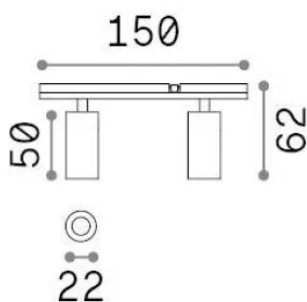

Información general

Técnico - Sistemas

Ean	8021696345024
Artículo	STICK SPOT DOUBLE 06W 2700K NERO
Instalación	Sistemas
Garantía	5 years
Peso bruto	0.16 kg
Volumen	0.000475 m ³

Información técnica

Peso neto	0.06 kg
Clase de aislamiento	III
Índice de protección	IP20
Cumplimiento	-
Temperatura de funcionamiento	-
Dimmer	1
Salida de potencia	48 V DC
Fuente de alimentación	-

Información de la fuente

Fuente integrada	-
Fuente reemplazable	No
Poder	6 W
Emisiones	-
Consumo máximo	-
Características LED	LED COB BRIDGELUX
CCT LED	2700 K
Duración LED (t. 25°C)	50 h
CRI	> 90
SDCM	3
Ángulo del haz de luz	24°
Flujo del haz de luz	400 lm
Luz útil	-