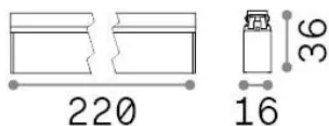

Información general

Técnico - Sistemas

| | |
|-------------|-----------------------------|
| Ean | 8021696343532 |
| Artículo | STICK ACCENT 16W 3000K NERO |
| Instalación | Sistemas |
| Garantía | 5 years |
| Peso bruto | 0.25 kg |
| Volumen | 0.000552 m ³ |

Información técnica

| | |
|-------------------------------|---------|
| Peso neto | 0.14 kg |
| Clase de aislamiento | III |
| Índice de protección | IP20 |
| Cumplimiento | - |
| Temperatura de funcionamiento | - |
| Dimmer | 1 |
| Salida de potencia | 48 V DC |
| Fuente de alimentación | - |