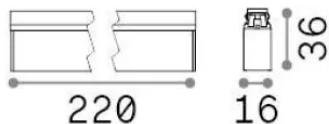

Información general

Técnico - Sistemas

Ean	8021696345017
Artículo	STICK ACCENT 16W 2700K NERO
Instalación	Sistemas
Garantía	5 years
Peso bruto	0.25 kg
Volumen	0.000552 m ³

Información técnica

Peso neto	0.14 kg
Clase de aislamiento	III
Índice de protección	IP20
Cumplimiento	-
Temperatura de funcionamiento	-
Dimmer	1
Salida de potencia	48 V DC
Fuente de alimentación	-

Información de la fuente

Fuente integrada	-
Fuente reemplazable	No
Poder	16 W
Emisiones	-
Consumo máximo	-
Características LED	LED SMD BRIDGELUX
CCT LED	2700 K
Duración LED (t. 25°C)	50 h
CRI	> 90
SDCM	3
Ángulo del haz de luz	40°
Flujo del haz de luz	1650 lm
Luz útil	-