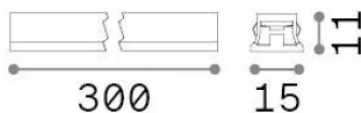

Información general

Técnico - Sistemas

| | |
|-------------|-----------------------------|
| Ean | 8021696344980 |
| Artículo | STICK ACCENT 06W 2700K NERO |
| Instalación | Sistemas |
| Garantía | 5 years |
| Peso bruto | 0.17 kg |
| Volumen | 0.000248 m ³ |

Información técnica

| | |
|-------------------------------|---------|
| Peso neto | 0.08 kg |
| Clase de aislamiento | III |
| Índice de protección | IP20 |
| Cumplimiento | - |
| Temperatura de funcionamiento | - |
| Dimmer | 1 |
| Salida de potencia | 48 V DC |
| Fuente de alimentación | - |

Información de la fuente

| | |
|------------------------|-------------------|
| Fuente integrada | - |
| Fuente reemplazable | No |
| Poder | 6 W |
| Emisiones | - |
| Consumo máximo | - |
| Características LED | LED SMD BRIDGELUX |
| CCT LED | 2700 K |
| Duración LED (t. 25°C) | 50 h |
| CRI | > 90 |
| SDCM | 3 |
| Ángulo del haz de luz | 40° |
| Flujo del haz de luz | 600 lm |
| Luz útil | - |