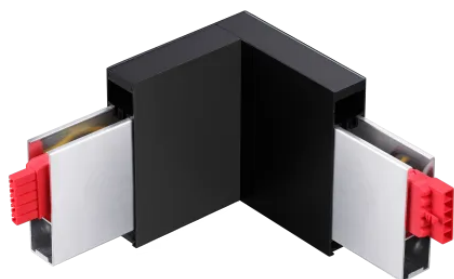

Información general

Técnico - Sistemas

Ean	8021696370200
Artículo	STEEL SP D20 PROFILO ANGOLARE CIECO NERO
Instalación	Sistemas
Garantía	5 years
Peso bruto	0.36 kg
Volumen	0.002103 m ³

Información técnica

Peso neto	0.3 kg
Clase de aislamiento	III
Índice de protección	IP20
Cumplimiento	-
Temperatura de funcionamiento	-
Dimmer	Non-dimmable
Salida de potencia	-
Fuente de alimentación	-

Información de la fuente

Fuente integrada	-
Fuente reemplazable	No
Poder	0 max0 x 0 W
Emisiones	-
Consumo máximo	-
Características LED	-
CCT LED	-
Duración LED (t. 25°C)	-
CRI	-
Ángulo del haz de luz	-
Luz útil	-