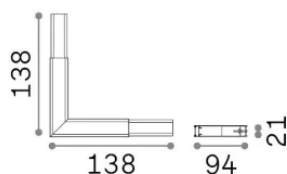

Información general

Técnico - Sistemas

Ean	8021696370200
Artículo	STEEL SP D20 PROFILO ANGOLARE CIECO NERO
Instalación	Sistemas
Garantía	5 years
Peso bruto	0.36 kg
Volumen	0.002103 m ³

Información técnica

Peso neto	0.3 kg
Clase de aislamiento	III
Índice de protección	IP20
Cumplimiento	-
Temperatura de funcionamiento	-
Dimmer	Non-dimmable
Salida de potencia	-
Fuente de alimentación	-

Información de la fuente

Fuente integrada	-
Fuente reemplazable	No
Poder	0 max0 x 0 W
Emisiones	-
Consumo máximo	-
Características LED	-
CCT LED	-
Duración LED (t. 25°C)	-
CRI	-
Ángulo del haz de luz	-
Luz útil	-