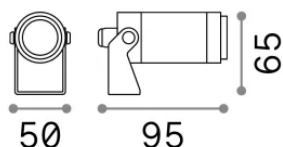

Información general

Exterior - Proyectores

Ean	8021696245041
Artículo	STARLIGHT PR 05.5W 4000K
Instalación	Proyectores
Garantía	5 years
Peso bruto	0.35 kg
Volumen	0.00045 m ³

Información técnica

Peso neto	0.28 kg
Clase de aislamiento	III
Índice de protección	IP68
Cumplimiento	CE
Temperatura de funcionamiento	-15° ~ +45 °C
Dimmer	Non-dimmable, On-Off
Salida de potencia	24 V DC
Fuente de alimentación	Required, remoted, not included NO
Resistencia de carga	IK07
Accesorios incluidos	Glare shielding cover, Ground fixing spike, Remote on-off driver

Información de la fuente

Fuente integrada	Integrated LED module
Fuente reemplazable	Replaceable (by qualified operators only)
Poder	5,5 W
Emisiones	Direct
Consumo máximo	max 5,5 W
Características LED	LED COB CREE
CCT LED	4000 K
Duración LED (t. 25°C)	50000 h
CRI	> 90
SDCM	3
Ángulo del haz de luz	30°
Flujo del haz de luz	560 lm
Luz útil	470 lm
Riesgo fotobiológico	1