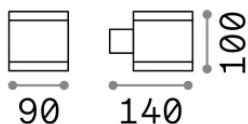

Información de la fuente

Fuente integrada	-
Fuente reemplazable	No
Poder	G9 max 1 x 40 W
Emisiones	-
Consumo máximo	-