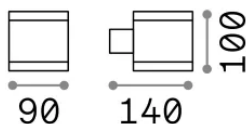

Información de la fuente

Fuente integrada	-
Fuente reemplazable	No
Poder	G9 max 1 x 40 W
Emisiones	-
Consumo máximo	-