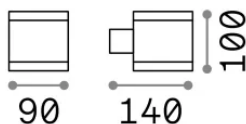

Información de la fuente

Fuente integrada	Light bulb (not included)
Fuente reemplazable	No
Poder	G9 max 1 x 40 W
Emisiones	Direct + Indirect
Consumo máximo	-
Recomendar bombilla	307879 G9 4.0W 4000K CR180