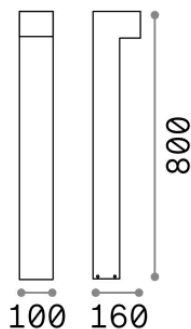

Información general

Exterior - Lámparas de suelo

Ean	8021696115108
Artículo	SIRIO PT1 H80 NERO
Instalación	Lámparas de suelo
Garantía	5 years
Peso bruto	2.25 kg
Volumen	0.017928 m ³

Información técnica

Peso neto	1.88 kg
Clase de aislamiento	I
Índice de protección	IP65
Cumplimiento	-
Temperatura de funcionamiento	-
Dimmer	Non-dimmable
Salida de potencia	220-240 V AC
Fuente de alimentación	-

Información de la fuente

Fuente integrada	-
Fuente reemplazable	No
Poder	GX53 max 1 x 9 W
Emisiones	-
Consumo máximo	-