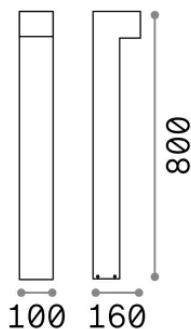

Información general

Exterior - Lámparas de suelo

Ean	8021696213262
Artículo	SIRIO PT1 H80 COFFEE
Instalación	Lámparas de suelo
Garantía	5 years
Peso bruto	2.25 kg
Volumen	0.017928 m ³

Información técnica

Peso neto	1.88 kg
Clase de aislamiento	I
Índice de protección	IP65
Cumplimiento	-
Temperatura de funcionamiento	-
Dimmer	Non-dimmable
Salida de potencia	220-240 V AC
Fuente de alimentación	-

Información de la fuente

Fuente integrada	-
Fuente reemplazable	No
Poder	GX53 max 1 x 9 W
Emisiones	-
Consumo máximo	-