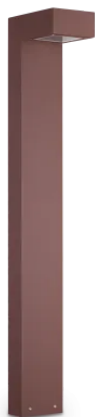

Información general

Exterior - Lámparas de suelo

Ean	8021696213262
Artículo	SIRIO PT1 H80 COFFEE
Instalación	Lámparas de suelo
Garantía	5 years
Peso bruto	2.25 kg
Volumen	0.017928 m ³

Información técnica

Peso neto	1.88 kg
Clase de aislamiento	I
Índice de protección	IP65
Cumplimiento	-
Temperatura de funcionamiento	-
Dimmer	Non-dimmable
Salida de potencia	220-240 V AC
Fuente de alimentación	-

Información de la fuente