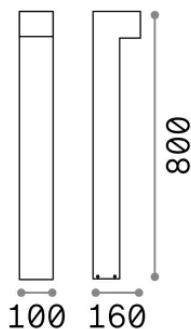

### Exterior - Lámparas de suelo

<b>Ean</b>	8021696115085
<b>Artículo</b>	SIRIO PT1 H80 BIANCO
<b>Instalación</b>	Lámparas de suelo
<b>Garantía</b>	5 years
<b>Peso bruto</b>	2.25 kg
<b>Volumen</b>	0.017928 m <sup>3</sup>