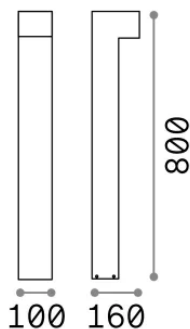

### Exterior - Lámparas de suelo

<b>Ean</b>	8021696115061
<b>Artículo</b>	SIRIO PT1 H80 ANTRACITE
<b>Instalación</b>	Lámparas de suelo
<b>Garantía</b>	5 years
<b>Peso bruto</b>	2.25 kg
<b>Volumen</b>	0.017928 m <sup>3</sup>