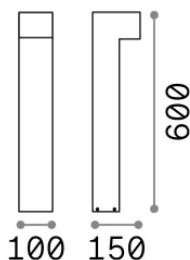

Información general**Exterior - Lámparas de suelo**

Ean	8021696115115
Articulo	SIRIO PT1 H60 NERO
Instalación	Lámparas de suelo
Garantía	5 years
Peso bruto	1.86 kg
Volumen	0.013392 m ³

Información técnica

Peso neto	1.55 kg
Clase de aislamiento	I
Índice de protección	IP65
Cumplimiento	-
Temperatura de funcionamiento	-
Dimmer	Non-dimmable
Salida de potencia	220-240 V AC
Fuente de alimentación	-

Información de la fuente