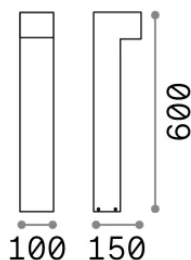

Información general

Exterior - Lámparas de suelo

Ean	8021696246970
Artículo	SIRIO PT1 H60 GRIGIO
Instalación	Lámparas de suelo
Garantía	5 years
Peso bruto	1.86 kg
Volumen	0.013608 m ³

Información técnica

Peso neto	1.55 kg
Clase de aislamiento	I
Índice de protección	IP65
Cumplimiento	CE
Temperatura de funcionamiento	-15° ~ +45 °C
Dimmer	Non-dimmable
Salida de potencia	220-240 V AC
Fuente de alimentación	Not required