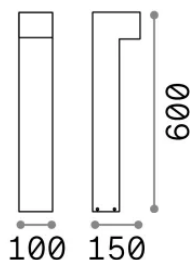

Información general

Exterior - Lámparas de suelo

Ean	8021696213279
Artículo	SIRIO PT1 H60 COFFEE
Instalación	Lámparas de suelo
Garantía	5 years
Peso bruto	1.86 kg
Volumen	0.013608 m ³

Información técnica

Peso neto	1.55 kg
Clase de aislamiento	I
Índice de protección	IP65
Cumplimiento	-
Temperatura de funcionamiento	-
Dimmer	Non-dimmable
Salida de potencia	220-240 V AC
Fuente de alimentación	-

Información de la fuente