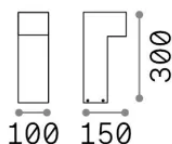

### Exterior - Lámparas de suelo

<b>Ean</b>	8021696369914
<b>Artículo</b>	SIRIO PT1 H30 NERO
<b>Instalación</b>	Lámparas de suelo
<b>Garantía</b>	5 years
<b>Peso bruto</b>	0.6 kg
<b>Volumen</b>	0.006624 m <sup>3</sup>