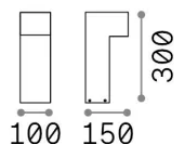

Información general

Exterior - Lámparas de suelo

Ean	8021696369891
Artículo	SIRIO PT1 H30 GRIGIO
Instalación	Lámparas de suelo
Garantía	5 years
Peso bruto	0.6 kg
Volumen	0.006624 m ³

Información técnica

Peso neto	0.4 kg
Clase de aislamiento	I
Índice de protección	IP65
Cumplimiento	-
Temperatura de funcionamiento	-
Dimmer	Non-dimmable
Salida de potencia	220-240 V AC
Fuente de alimentación	-