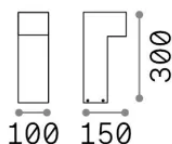

### Exterior - Lámparas de suelo

<b>Ean</b>	8021696369884
<b>Artículo</b>	SIRIO PT1 H30 COFFEE
<b>Instalación</b>	Lámparas de suelo
<b>Garantía</b>	5 years
<b>Peso bruto</b>	0.6 kg
<b>Volumen</b>	0.006912 m <sup>3</sup>