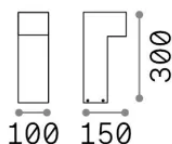

### Exterior - Lámparas de suelo

<b>Ean</b>	8021696365671
<b>Artículo</b>	SIRIO PT1 H30 BIANCO
<b>Instalación</b>	Lámparas de suelo
<b>Garantía</b>	5 years
<b>Peso bruto</b>	0.6 kg
<b>Volumen</b>	0.006624 m <sup>3</sup>