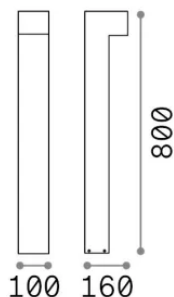

Información general

Exterior - Lámparas de suelo

| | |
|--------------------|-------------------------|
| Ean | 8021696365398 |
| Artículo | SIRIO LED PT1 H80 NERO |
| Instalación | Lámparas de suelo |
| Garantía | 5 years |
| Peso bruto | 2.5 kg |
| Volumen | 0.016974 m ³ |

Información técnica

| | |
|--------------------------------------|--------------|
| Peso neto | 2.3 kg |
| Clase de aislamiento | I |
| Índice de protección | IP65 |
| Cumplimiento | - |
| Temperatura de funcionamiento | - |
| Dimmer | Non-dimmable |
| Salida de potencia | 100-240 V AC |
| Fuente de alimentación | - |

Información de la fuente

| | |
|-------------------------------|----------------------------|
| Fuente integrada | - |
| Fuente reemplazable | No |
| Poder | LED 13 W |
| Emisiones | - |
| Consumo máximo | - |
| Características LED | LED COB |
| CCT LED | 3000 K |
| Duración LED (t. 25°C) | 30 h |
| CRI | > 90 |
| SDCM | 3 |
| Flujo del haz de luz | 1100 lm |
| Bombilla incluida | 1 |
| Recomendar bombilla | LED INTEGRATO 1100Lm 3000K |