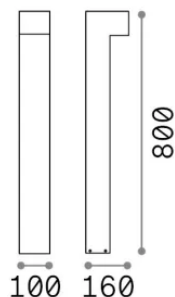

Información general

Exterior - Lámparas de suelo

Ean	8021696365411
Artículo	SIRIO LED PT1 H80 GRIGIO
Instalación	Lámparas de suelo
Garantía	5 years
Peso bruto	2.5 kg
Volumen	0.016974 m ³

Información técnica

Peso neto	2.3 kg
Clase de aislamiento	I
Índice de protección	IP65
Cumplimiento	-
Temperatura de funcionamiento	-
Dimmer	Non-dimmable
Salida de potencia	100-240 V AC
Fuente de alimentación	-

Información de la fuente