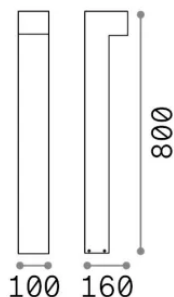

Información general

Exterior - Lámparas de suelo

Ean	8021696365428
Artículo	SIRIO LED PT1 H80 COFFEE
Instalación	Lámparas de suelo
Garantía	5 years
Peso bruto	2.5 kg
Volumen	0.016974 m ³

Información técnica

Peso neto	2.3 kg
Clase de aislamiento	I
Índice de protección	IP65
Cumplimiento	-
Temperatura de funcionamiento	-
Dimmer	Non-dimmable
Salida de potencia	100-240 V AC
Fuente de alimentación	-

Información de la fuente