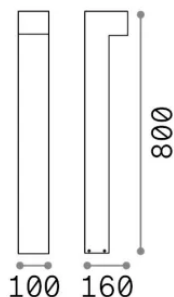

Información general

Exterior - Lámparas de suelo

Ean	8021696365404
Artículo	SIRIO LED PT1 H80 BIANCO
Instalación	Lámparas de suelo
Garantía	5 years
Peso bruto	2.5 kg
Volumen	0.016974 m ³

Información técnica

Peso neto	2.3 kg
Clase de aislamiento	I
Índice de protección	IP65
Cumplimiento	-
Temperatura de funcionamiento	-
Dimmer	Non-dimmable
Salida de potencia	100-240 V AC
Fuente de alimentación	-

Información de la fuente