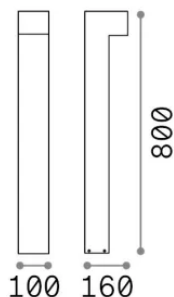

Información general

Exterior - Lámparas de suelo

Ean	8021696339634
Artículo	SIRIO LED PT1 H80 ANTRACITE
Instalación	Lámparas de suelo
Garantía	5 years
Peso bruto	2.5 kg
Volumen	0.016974 m ³

Información técnica

Peso neto	2.3 kg
Clase de aislamiento	I
Índice de protección	IP65
Cumplimiento	-
Temperatura de funcionamiento	-
Dimmer	Non-dimmable
Salida de potencia	100-240 V AC
Fuente de alimentación	-

Información de la fuente