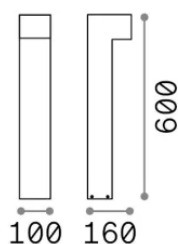

Información general

Exterior - Lámparas de suelo

Ean	8021696365350
Artículo	SIRIO LED PT1 H60 NERO
Instalación	Lámparas de suelo
Garantía	5 years
Peso bruto	2.1 kg
Volumen	0.012834 m ³

Información técnica

Peso neto	1.76 kg
Clase de aislamiento	I
Índice de protección	IP65
Cumplimiento	-
Temperatura de funcionamiento	-
Dimmer	Non-dimmable
Salida de potencia	100-240 V AC
Fuente de alimentación	-

Información de la fuente

Fuente integrada	-
Fuente reemplazable	No
Poder	LED 13 W
Emisiones	-
Consumo máximo	-
Características LED	LED COB
CCT LED	3000 K
Duración LED (t. 25°C)	30 h
CRI	> 90
SDCM	3
Flujo del haz de luz	1100 lm
Bombilla incluida	1
Recomendar bombilla	LED INTEGRATO 1100Lm 3000K