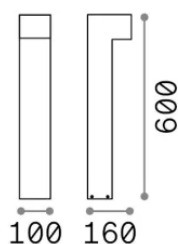

Información general

Exterior - Lámparas de suelo

Ean	8021696365374
Artículo	SIRIO LED PT1 H60 GRIGIO
Instalación	Lámparas de suelo
Garantía	5 years
Peso bruto	2.1 kg
Volumen	0.013392 m ³

Información técnica

Peso neto	1.76 kg
Clase de aislamiento	I
Índice de protección	IP65
Cumplimiento	CE
Temperatura de funcionamiento	-15° ~ +45 °C
Dimmer	Non-dimmable, On-Off
Salida de potencia	100-240 V AC 50/60 Hz
Fuente de alimentación	In-built, included NO, electronic

Información de la fuente

Fuente integrada	Integrated LED module
Fuente reemplazable	Replaceable (by qualified operators only)
Poder	LED 13 W
Emisiones	Direct
Consumo máximo	max 13 W
Características LED	LED COB
CCT LED	3000 K
Duración LED (t. 25°C)	30000 h
CRI	> 90
SDCM	3
Flujo del haz de luz	1100 lm
Luz útil	520 lm
Riesgo fotobiológico	1
Bombilla incluida	1
Recomendar bombilla	LED INTEGRATO 1100Lm 3000K