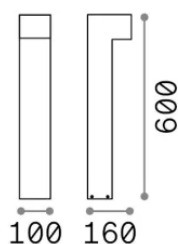

### Exterior - Lámparas de suelo

<b>Ean</b>	8021696365381
<b>Artículo</b>	SIRIO LED PT1 H60 COFFEE
<b>Instalación</b>	Lámparas de suelo
<b>Garantía</b>	5 years
<b>Peso bruto</b>	2.1 kg
<b>Volumen</b>	0.012834 m <sup>3</sup>