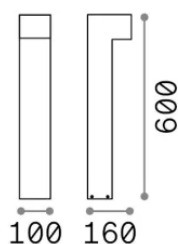

### Exterior - Lámparas de suelo

<b>Ean</b>	8021696365367
<b>Artículo</b>	SIRIO LED PT1 H60 BIANCO
<b>Instalación</b>	Lámparas de suelo
<b>Garantía</b>	5 years
<b>Peso bruto</b>	2.1 kg
<b>Volumen</b>	0.012834 m <sup>3</sup>