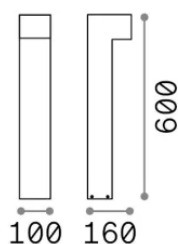

### Exterior - Lámparas de suelo

<b>Ean</b>	8021696339627
<b>Artículo</b>	SIRIO LED PT1 H60 ANTRACITE
<b>Instalación</b>	Lámparas de suelo
<b>Garantía</b>	5 years
<b>Peso bruto</b>	2.1 kg
<b>Volumen</b>	0.012834 m <sup>3</sup>