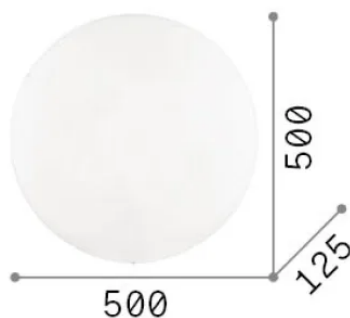

Información de la fuente

Fuente integrada	-
Fuente reemplazable	No
Poder	E27 max 4 x 60 W
Emisiones	-
Consumo máximo	-