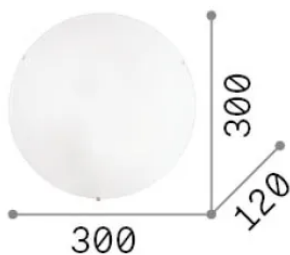

Información de la fuente

Fuente integrada	Light bulb (not included)
Fuente reemplazable	No
Poder	E27 max 2 x 60 W
Emisiones	Diffuse
Consumo máximo	-
Recomendar bombilla	101286 E27 SFERA 4W 3000K CRI80 BIANCO