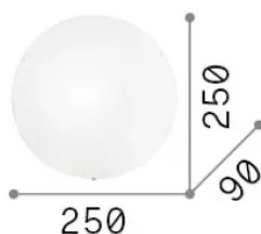

Información de la fuente

Fuente integrada	-
Fuente reemplazable	No
Poder	E27 max 1 x 60 W
Emisiones	-
Consumo máximo	-