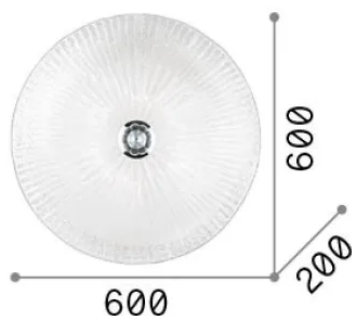

Información de la fuente

Fuente integrada	-
Fuente reemplazable	No
Poder	E27 max 6 x 60 W
Emisiones	-
Consumo máximo	-